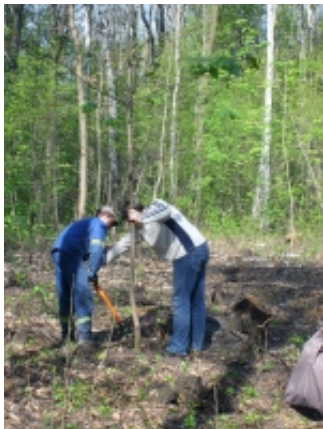

Sadzenie drzew

01.05.2010 r.

W dniu 30 kwietnia uczniowie naszej szkoły sadzili dęby wraz z leśniczym w Parku Świerczewskiego. Z pogawędki przeprowadzonej przez pracownika leśniczówki wychowankowie nasi dowiedzieli się jak bardzo potrzebne są takie akcje. Wyjazd zorganizował [Klub Ochrony Środowiska](#).