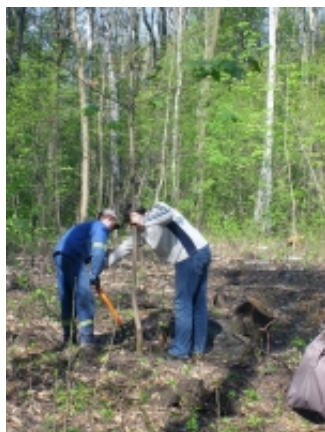

## Sadzenie drzew

01.05.2010 r.

W dniu 30 kwietnia uczniowie naszej szkoły sadzili dęby wraz z leśniczym w Parku Świerczewskiego. Z pogawędki przeprowadzonej przez pracownika leśniczówki wychowankowie nasi dowiedzieli się jak bardzo potrzebne są takie akcje. Wyjazd zorganizował [Klub Ochrony Środowiska](#).