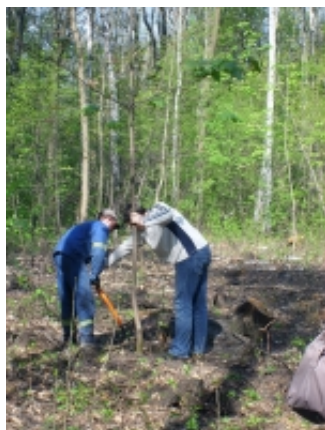

## Sadzenie drzew

01.05.2010 r.

W dniu 30 kwietnia uczniowie naszej szkoły sadzili dęby wraz z leśniczym w Parku Świerczewskiego. Z pogawędki przeprowadzonej przez pracownika leśniczówki wychowankowie nasi dowiedzieli się jak bardzo potrzebne są takie akcje. Wyjazd zorganizował [Klub Ochrony Środowiska](#).